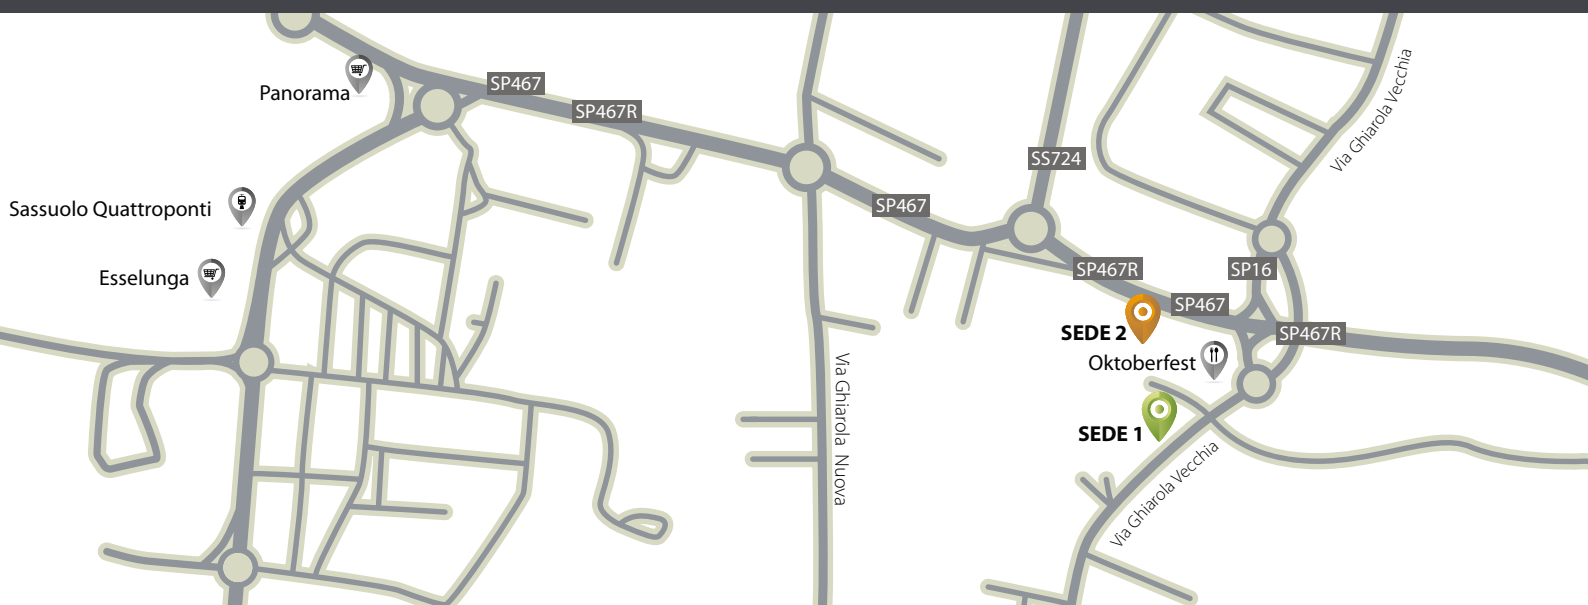

MOVIMAT[®]

MAGAZZINI AUTOMATICI

+ SPAZIO + TEMPO + EFFICACIA + SICUREZZA + SEMPLICITÀ

MOVIMAT[®]

MAGAZZINI AUTOMATICI

L'AZIENDA SI SVILUPPA SU UNA SUPERFICIE DI **OLTRE 10.000 MQ.**
ALL'INTERNO DEI NOSTRI STABILIMENTI, I CLIENTI HANNO
LA POSSIBILITÀ DI SCEGLIERE TRA LE DIVERSE TIPOLOGIE DI
MAGAZZINI AUTOMATICI VERTICALI PRONTI PER LA VENDITA,
IL MODELLO CHE MEGLIO SI ADDICE ALLE PROPRIE
ESIGENZE DI STOCCAGGIO.

Magazzino e carico merci:
Via Paolo Monelli n.112, 41042
Fiorano Modenese (MO)